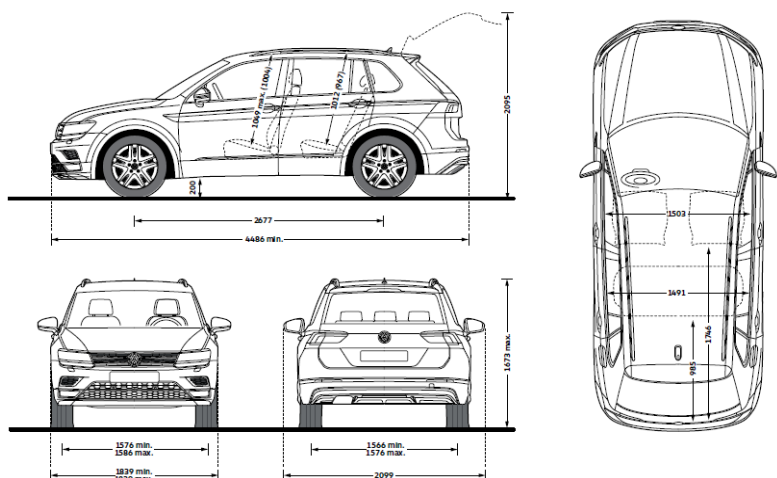

* - в скобках данные для АКПП

Размеры

Tiguan

* Указанные значения были получены в результате измерений, проведенных в соответствии с требованиями законодательства. Эти данные не являются характеристиками одного конкретного автомобиля и не представляют собой часть коммерческого предложения, а служат лишь для сравнения различных типов автомобилей. Реальные показатели расхода топлива и объема выбросов CO₂ зависят не только от эффективности переработки топлива системами автомобиля, но и от стиля вождения и других технических факторов (например, характера окружающей среды). Дополнительное оборудование и аксессуары (навесные элементы оснащения, шины и т.д.) могут изменить такие параметры автомобиля, как масса, сопротивление качению и аэродинамика, и наряду с погодными и дорожными условиями повлиять на его динамические характеристики. Данные об уровне расхода топлива и объеме выбросов CO₂ варьируются в зависимости от выбранного типа шин и дополнительного оборудования.